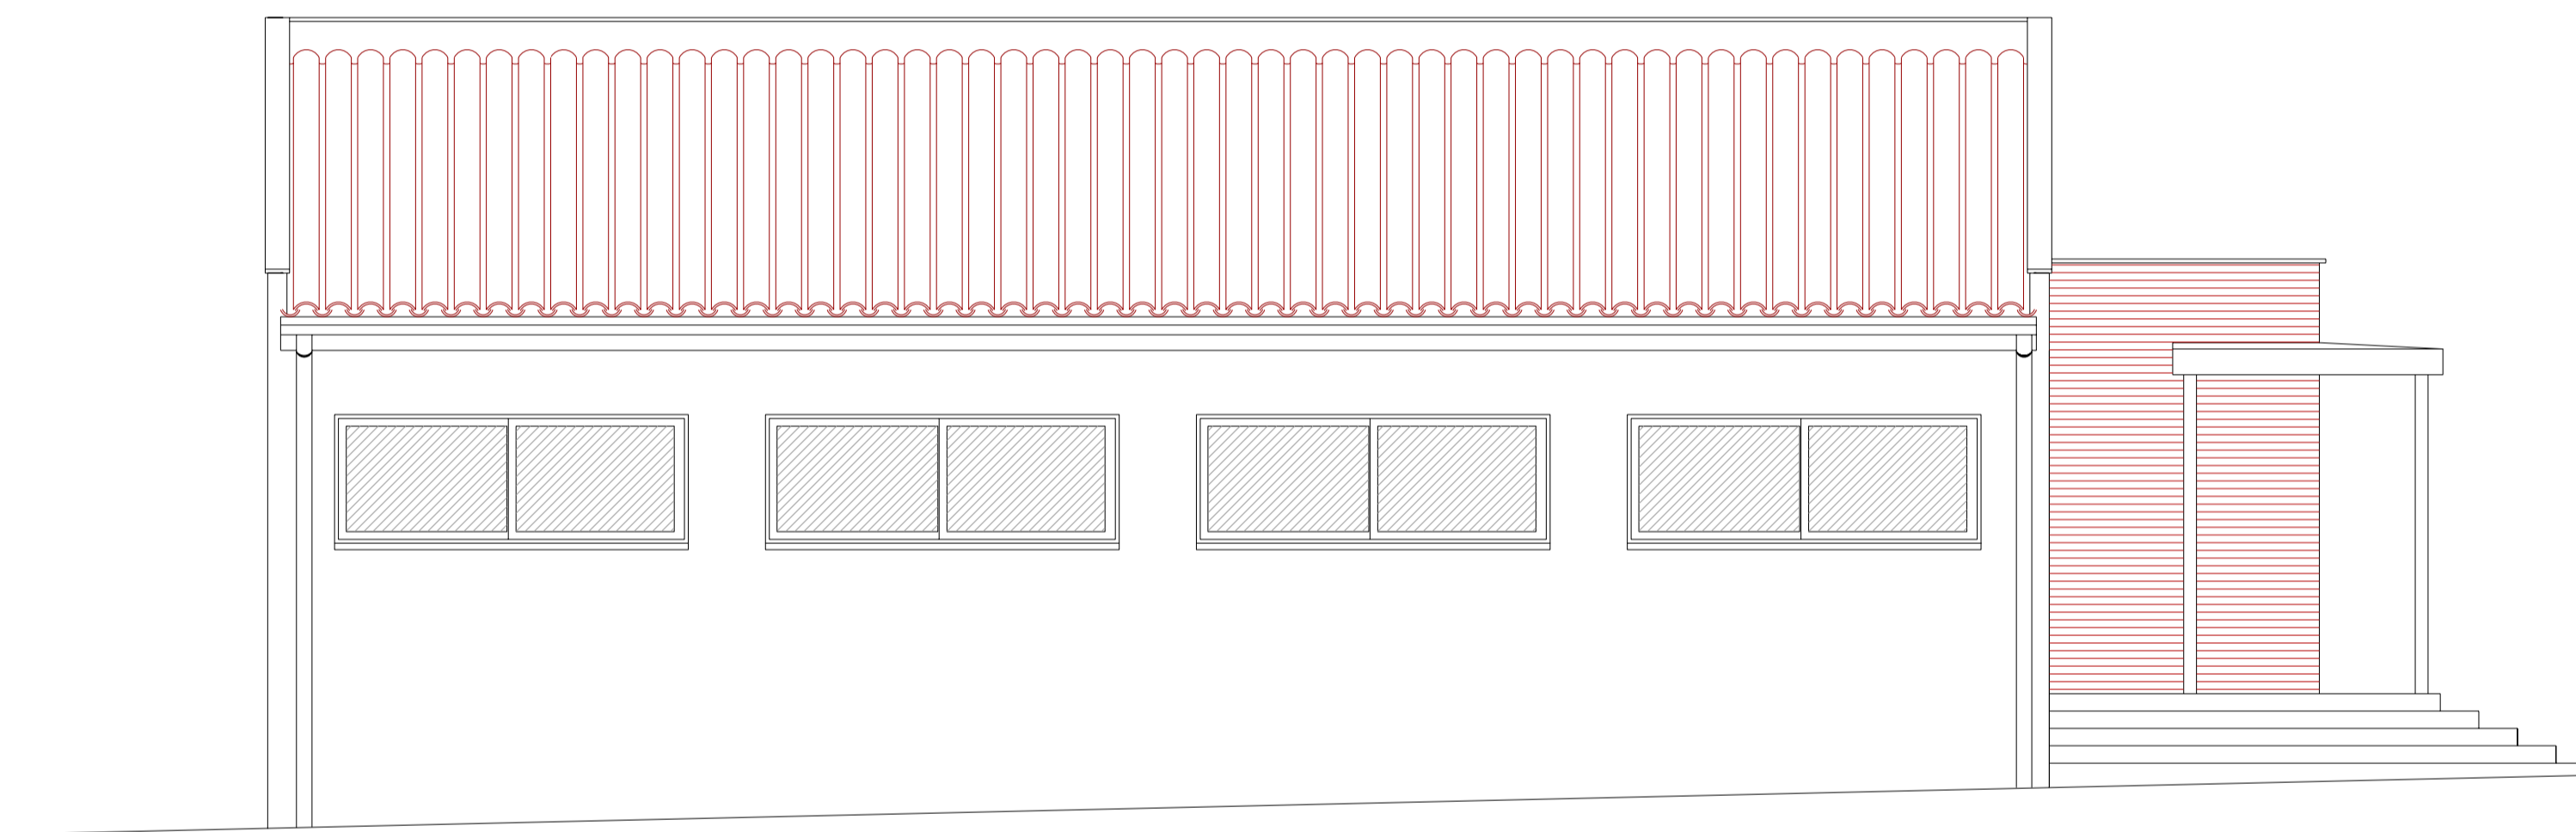

FAÇANA NORD

FAÇANA SUD

FAÇANA EST

FAÇANA OEST

Consell
Comarcal
del Gironès

PROJECTE:

AMPLIACIÓ DISPENSARI MUNICIPAL

PLÀNOL:

FAÇANES D'ESTAT ACTUAL

NÚM:

3

DATA:

NOVEMBRE DE 2013

REFERÈNCIA:

A36812

ESCALA:

1/50

PROMOTOR:

AJUNTAMENT DE FORNELLS DE LA SELVA

L'ARQUITECTE:

MANUEL ALEMANY I MASGRAU