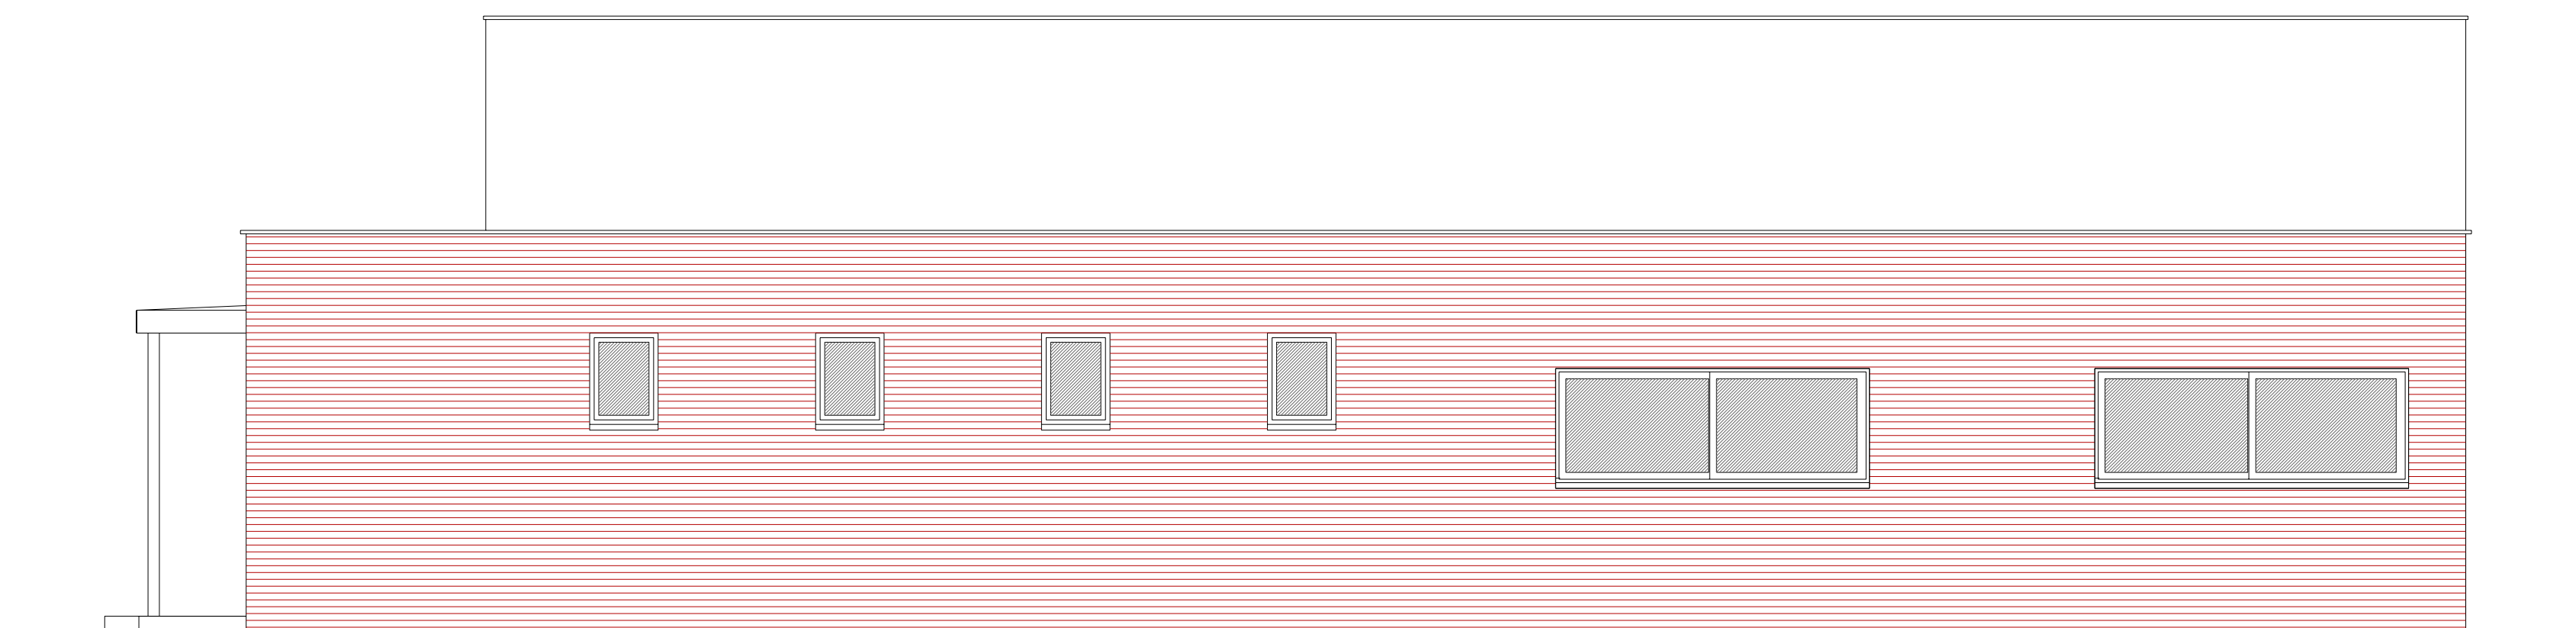

FAÇANA NORD

FAÇANA SUD

FAÇANA EST

FAÇANA OEST

Consell
Comarcal
del Gironès

PROJECTE:

AMPLIACIÓ DISPENSARI MUNICIPAL

PLÀNOL:

FAÇANES

NÚM:

7

DATA:

NOVEMBRE DE 2013

REFERÈNCIA:

A36812

ESCALA: