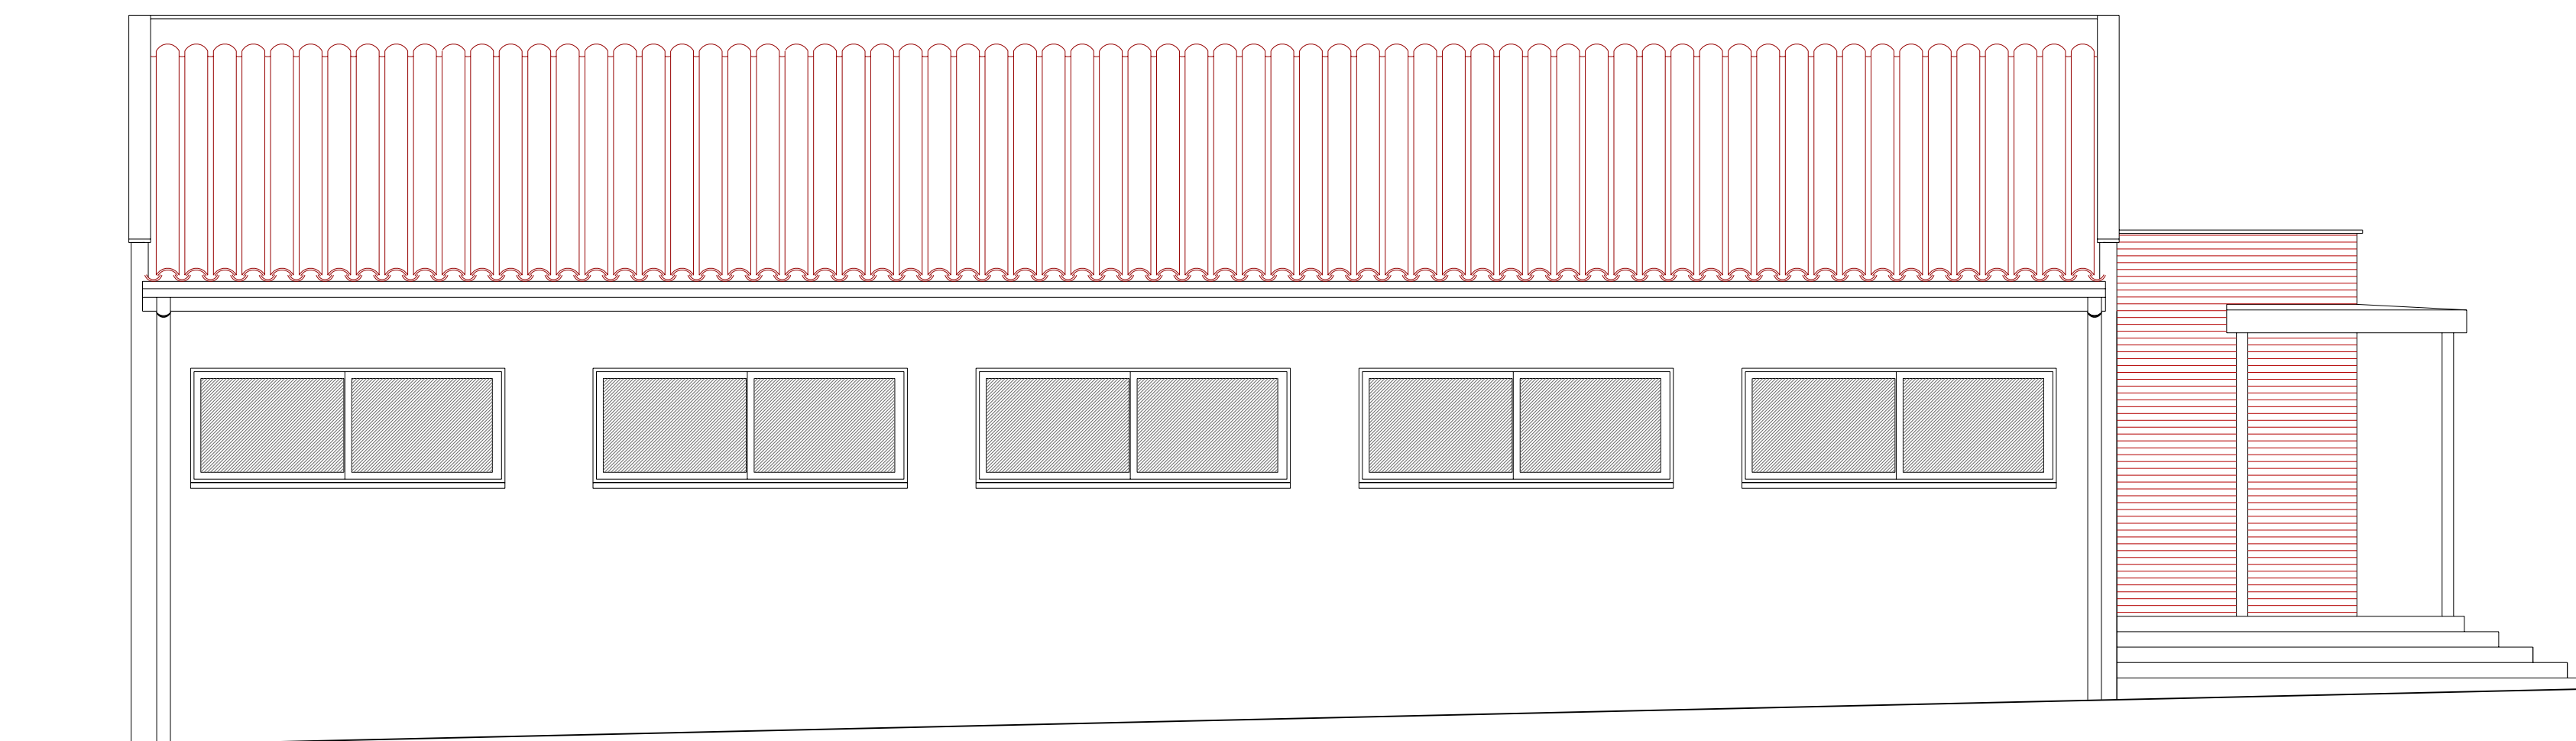

FAÇANA NORD

FAÇANA SUD

FAÇANA EST

FAÇANA OEST

Consell
Comarcal
del Gironès

PROJECTE:

AMPLIACIÓ DISPENSARI MUNICIPAL

PLÀNOL:

FAÇANES

NÚM:

7

DATA:

NOVEMBRE DE 2013

REFERÈNCIA:

A36812

ESCALA:

1/50

PROMOTOR:

AJUNTAMENT DE FORNELLS DE LA SELVA

L'ARQUITECTE:

MANUEL ALEMANY I MASGRAU