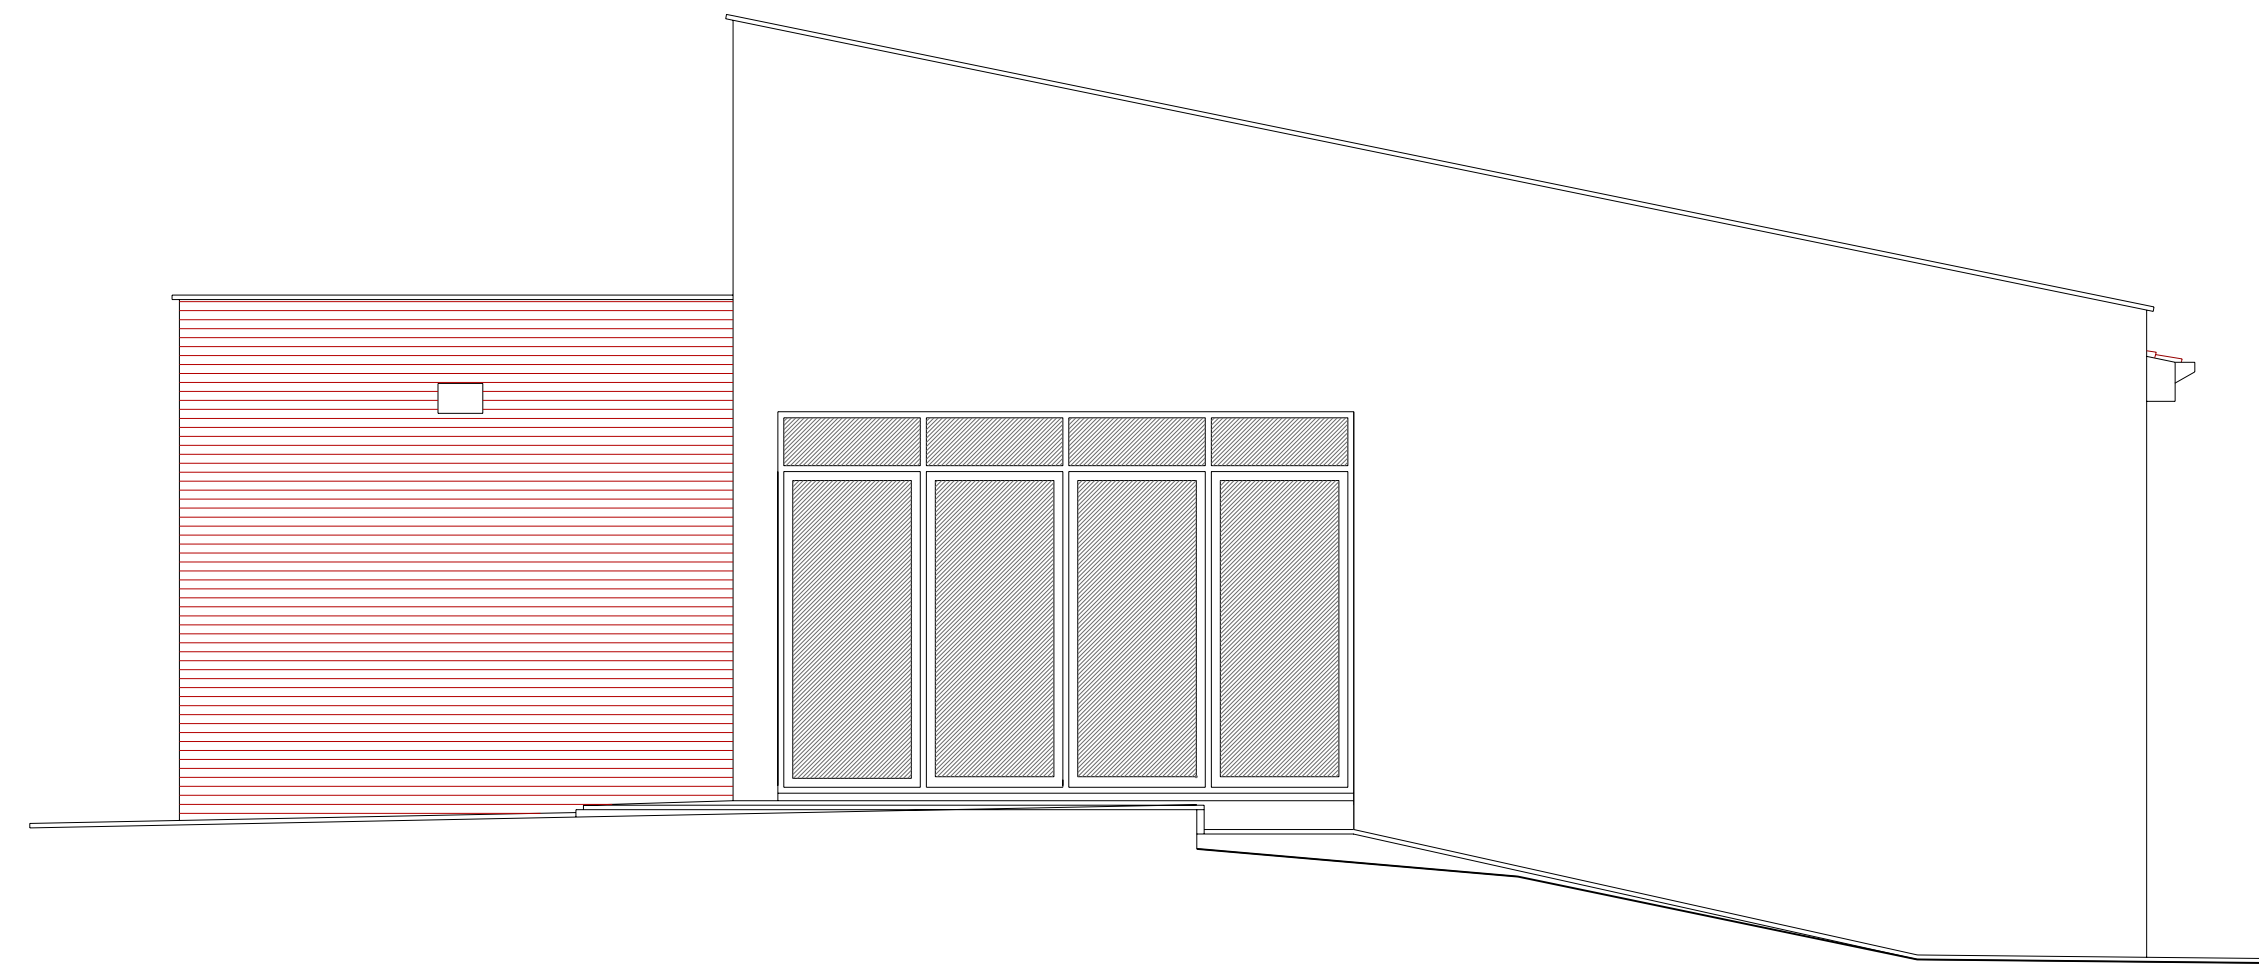

FAÇANA NORD

FAÇANA SUD

FAÇANA EST

FAÇANA OEST

Consell
Comarcal
del Gironès

PROJECTE:

AMPLIACIÓ DISPENSARI MUNICIPAL

PLÀNOL:

FAÇANES

NÚM:

7

DATA:

NOVEMBRE DE 2013

REFERÈNCIA:

A36812

ESCALA:

1/50

PROMOTOR:

AJUNTAMENT DE FORNELLS DE LA SELVA

L'ARQUITECTE:

MANUEL ALEMANY I MASGRAU